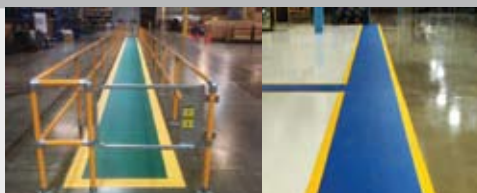

DURASTRIPE WALKWAYS

OSHA code 1910.22(b)(2) kräver att permanenta gångstråk skall vara ordentligt uppmärskade. Peel-&stick Walkways är en snabb, smidig och flexibel lösning för att hålla fotgängare säkra från trucktrafik och tunga maskiner.

SPECIFIKATIONER

Nyare golv:	Bäst
Porösa golv:	Bra
Äldre, oljiga, slitna eller epoxy golv:	Mycket bra
Ojämnna golv eller plattor:	Bra
Finns i 5S Shapes:	Ja
Tillgängliga / Kundenpassade färger:	3 / Nej
Standardbredder i cm:	5 - 86,5 cm
Fasade kanter:	Ja
Längd på rulle:	15 meter
Tjocklek:	0,93 mm