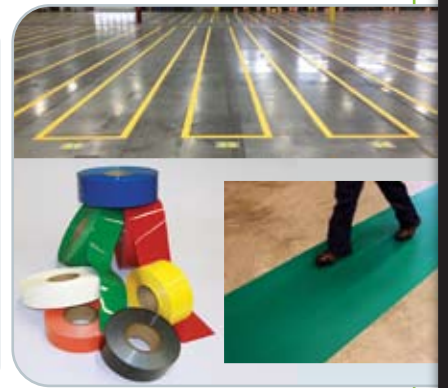

DURASTRIPE EXTREME

Denna nya heavy-duty version av DuraStripe är tillverkad för utsatta områden med mycket trucktrafik. DuraStripe Extreme har en specialbehandlad yta som minimerar nedsmutsning och underlättar rengöring. DS Extreme på rulle har fasade kanter som minimerar risken att släpade pallar drar sönder produkten.

SPECIFIKATIONER

Nyare golv:	Mycket bra
Porösa golv:	Bäst
Äldre, oljiga, slitna eller epoxy golv:	Bäst
Ojäma golv eller plattor:	Mycket bra
Finns i 5S Shapes:	Ja
Tillgängliga / Kundenpassade färger:	9 / Ja
Standardbredder i cm:	5 / 7,5 / 10 cm
Fasade kanter:	Ja
Längd på rulle:	30 meter
Tjocklek:	0,76 mm

DURASTRIPE LEAN & EXTREME LEAN

DuraStripe Lean och Extreme Lean ger prisvärda alternativ till golvmarkeringar. DuraStripe Lean är tillverkad av samma material som DuraStripe Supreme, och använder sig av en kant i kant akryllim för att eliminera möjligheten bakteriell tillväxt under randkant. Extreme Lean framställs från en lägre profil version av samma ytmaterial och en identisk adhesiv som DuraStripe Extreme. Ingen av dessa produkter innehåller en avfasad kant.

SPECIFIKATIONER

	Lean	Mean Lean
Nyare golv:	Bäst	Mycket bra
Porösa golv:	Bra	Bra
Äldre, oljiga, slitna eller epoxy golv:	Bra	Bra
Ojäma golv eller plattor:	Bra	Bra
Finns i 5S Shapes:	Ja	Ja
Tillgängliga / Kundenpassade färger:	8 / Nej	7 / Nej
Standardbredder i cm:	5 - 86,5 cm	5/7,5/10 cm
Fasade kanter:	Nej	Nej
Längd på rulle:	30 meter	30 meter
Tjocklek:	0,76 mm	0,56 mm