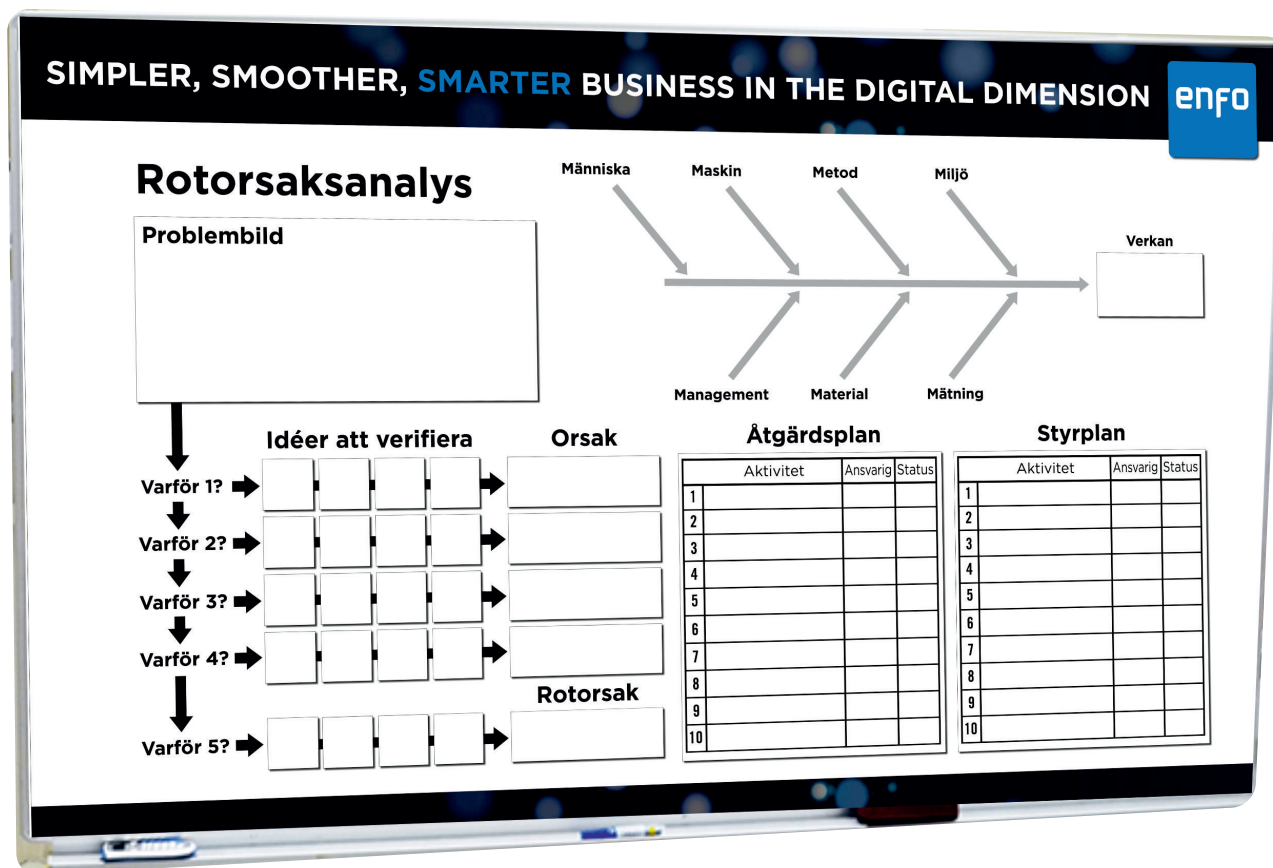

# Whiteboardtavla inkl. foliering

och wb-laminat. Kantlistning efter montering

Vi hjälper dig att ta fram ett tryckfärdigt original, utifrån dina önskemål och krav. Gör en skiss eller en beskrivning och maila till: [info@visuellafabriken.se](mailto:info@visuellafabriken.se) Det går bra t.ex en handritad skiss. Vi skickar korrektur till dig innan tryck.

Whiteboardtavla i stålplåt med aluminiumkantlist och pennhylla. Inkl. Printad vinyl med fotokvalité och wb-laminat med mycket goda egenskaper.

Hög finish & kvalitété.

120 x 90 cm

120 x 100 cm

120 x 150 cm